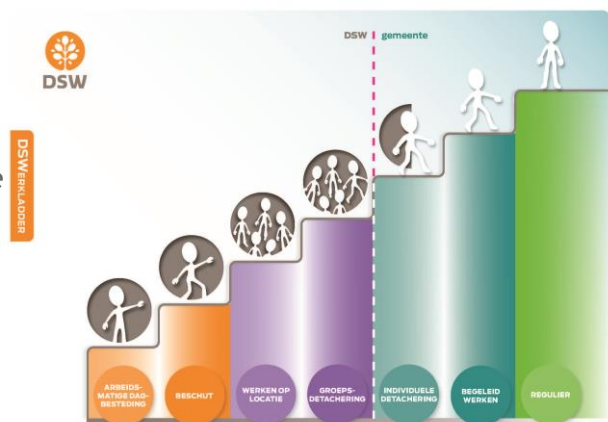

Contact opnemen

Heeft u een leerling waar u een stageplek voor zoekt, neem gerust contact op met:

Gaby v.d. Berg-Elstgeest (trajectbegeleidster)

E-mail: g.vandenberg-elstgeest@dswrijswijk.nl, tel.nr: 06-34943873

Website: www.dswrijswijk.nl